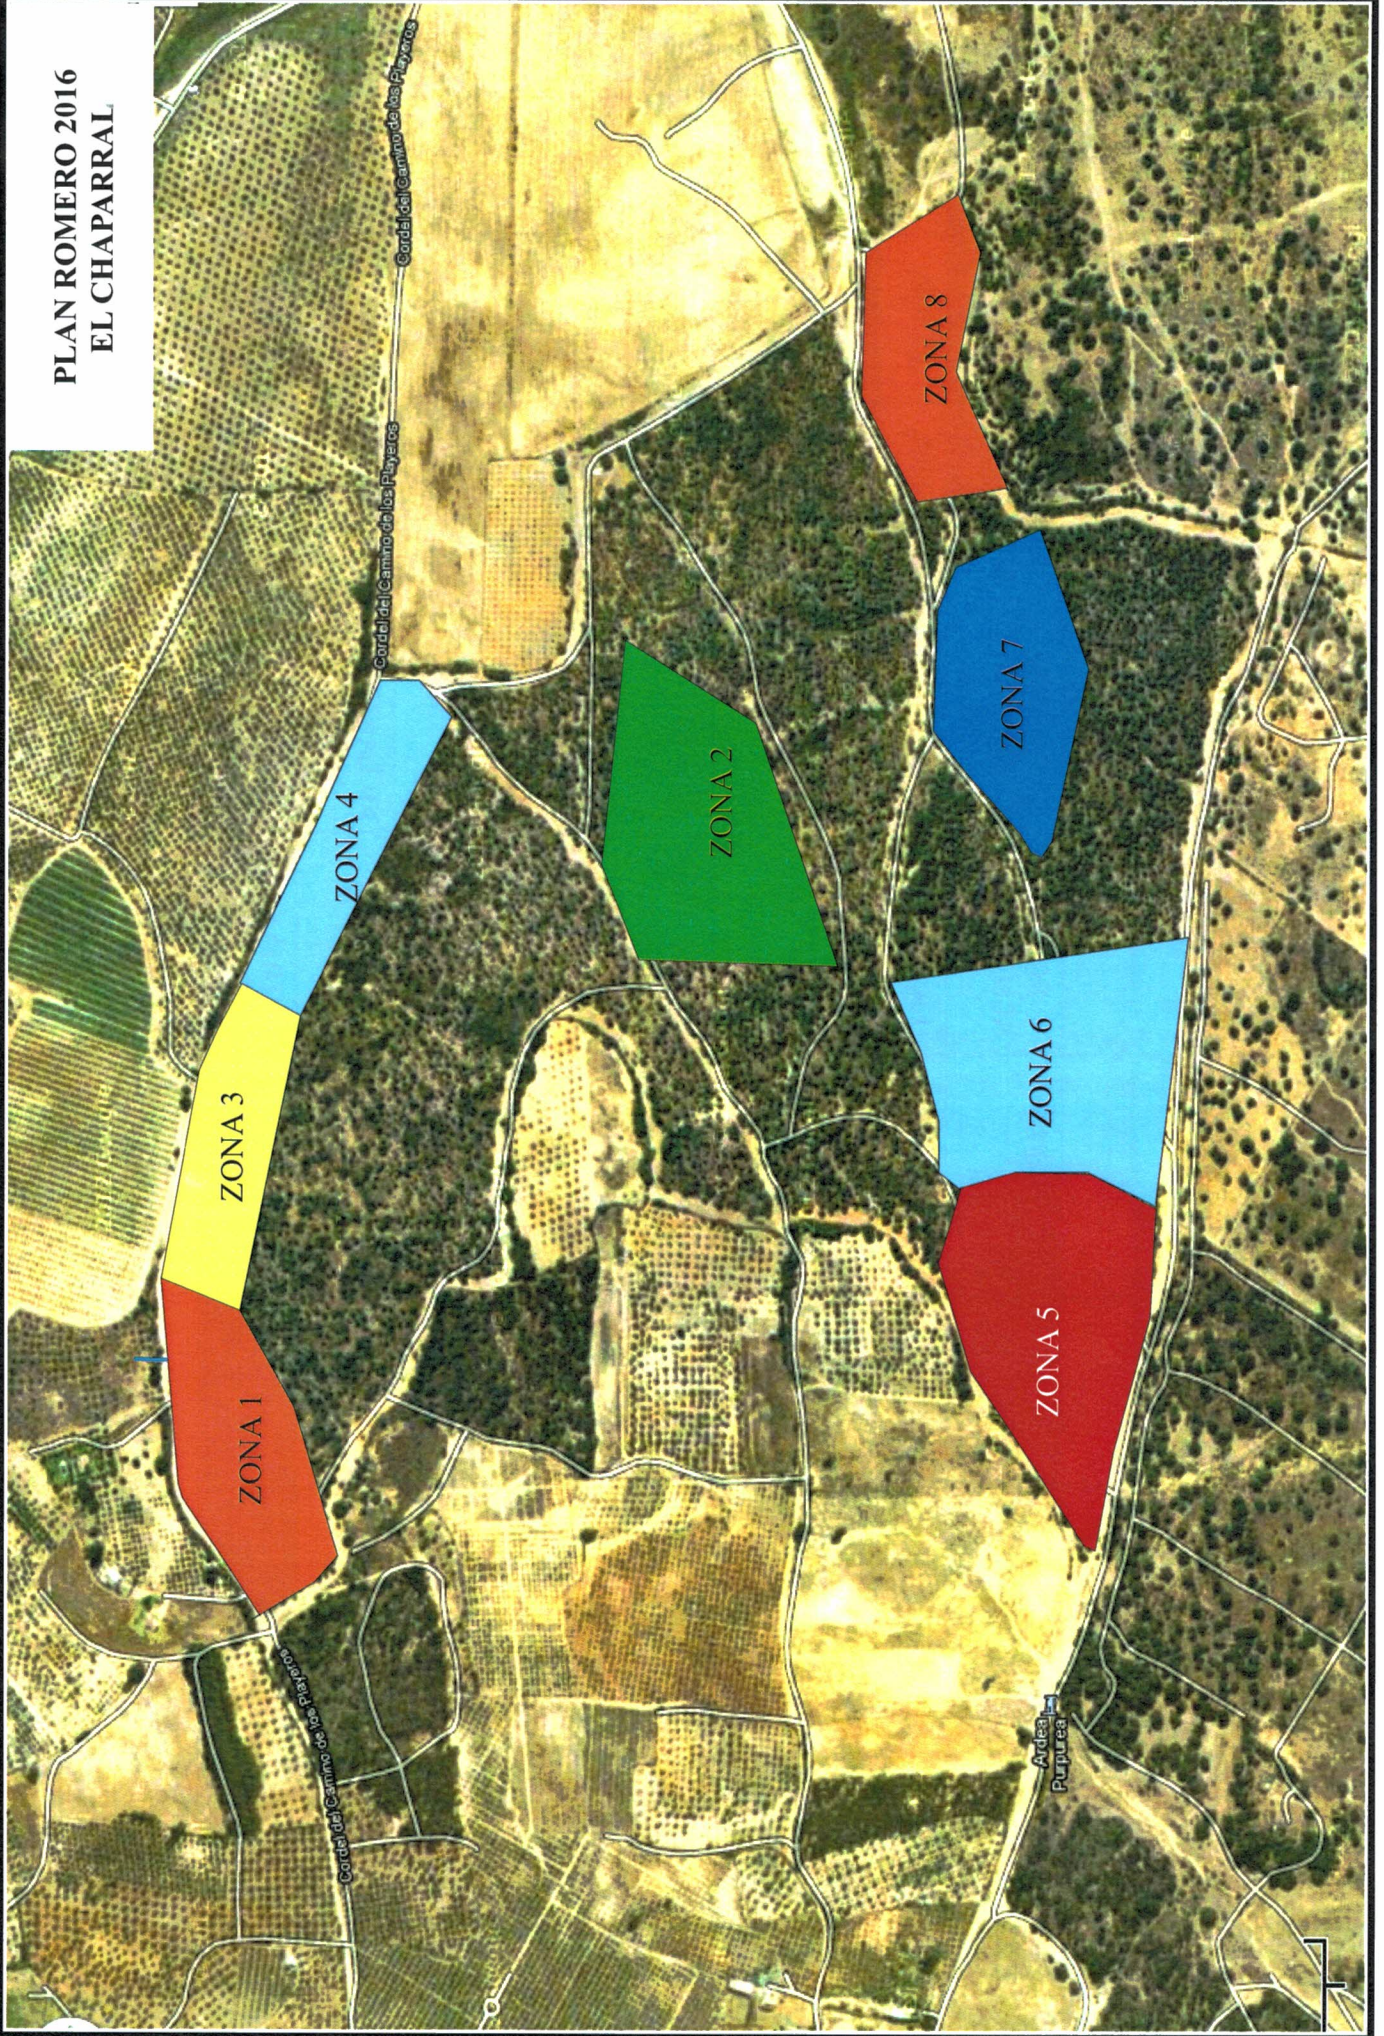

**PLAN ROMERO 2016
EL CHAPARRAL**

RELACIÓN DE HERMANDADES QUE SE APOSENTAN EN EL CHAPARRAL
PLAN ROMERO 2016

	ZONA 1	ZONA 2	ZONA 3	ZONA 4	ZONA 5	ZONA 6	ZONA 7	ZONA 8
SESTEO MARTES IDA	MALAGA LA CALETA			JAÉN	MALAGA			
PERNOCTA MARTES IDA					ALMERIA	ISLA MAYOR		
SESTEO MIERCOLES IDA	PRIEGO		TOMARES	RONDA ALMENSILLA	CASTRENSE CERRO DEL AGUILA	GRANADA SANTA FE	FUENGIRO LA	CAMAS
PERNOCTA MIERCOLES IDA			LA ALGABA	LA ALGABA		MORÓN FRA.	CORIA	CORIA
SESTEO JUEVES IDA (*)	MACARENA		TOCINA	MAIRENA.A. CARMONA	GINES	BORMUJOS		SANTIPONCE VALENCINA
PERNOCTA JUEVES IDA						SANLUCAR M.		ALCALA GUADAIRA
SESTEO VIERNES IDA			MONTEQUINTO	LOS PALACIOS	SEVILLA SUR			
PERNOCTA VIERNES IDA								
PERNOCTA LUNES VUELTA								
SESTEO MARTES VUELTA	TOMARES		BOLLULLOS M.	ALMENSILLA UMBRETE	GINES	LAS CABEZAS SANLUCAR M.	GRANADA	CASTRENSE CORIA RÍO
PERNOCTA MARTES VUELTA	MACARENA				VILLANUEVA ARISCAL	SANLUCAR M.		
SESTEO MIERCOLES VUELTA				TRIANA	MARBELLA			MAIRENA ALJARAFE

*CORIA DEL RIO SESTEA EL JUEVES IDA EN EL LIMITE SUR DE LA DEHESA BOYAL